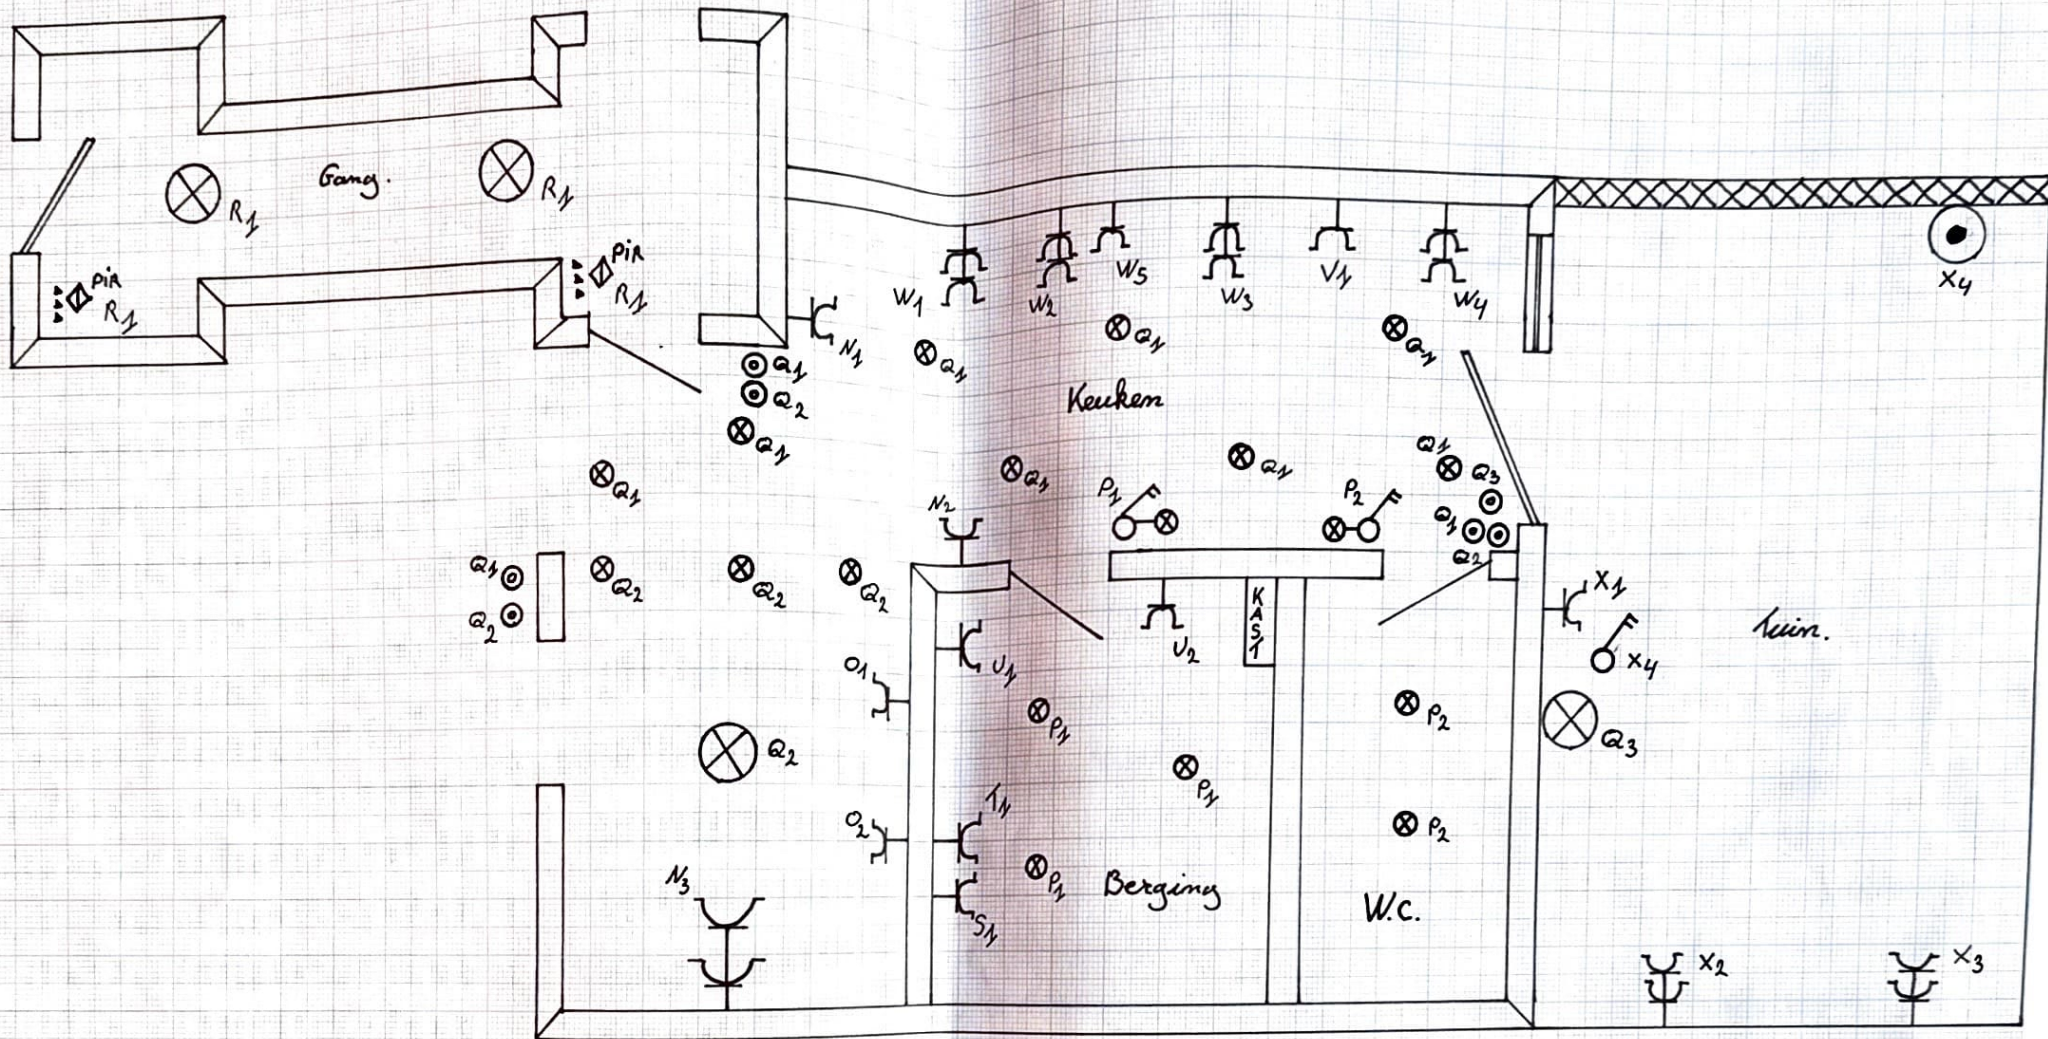

SITUATIE SCHEMA *Verdeeldkast 1*

Witvenstraat 88
2940 Hoernenen

Meternummer 5160832-2005
De Bruyne - Michielsens.

SITUATIE SCHEMA ^{Verdeelkast} 2.

Witvenstraat 88
2340 Beveren

Meternummer 5160892-2005
De Brungne - Michielssen.

SITUATIE SCHEMA Verdeel kaart 2.

Witkenstraat 88
2340 Heerlen

Meternummer 5160 832-2005
De Bruyne - Michiels.

EENDRAADSHEMA Verdeelkast 1
 7 Witvenstraat 88
 2340 Hoerens
 Meternummer 5160832-2005
 De Bruijne - Michielzen.

Verduld kaart 4

EENDRAADSHEMA

Witvenstraat 88
 2340 Heerlen

Meternummer 5160892-2005
 De Bruyne - Michiels.