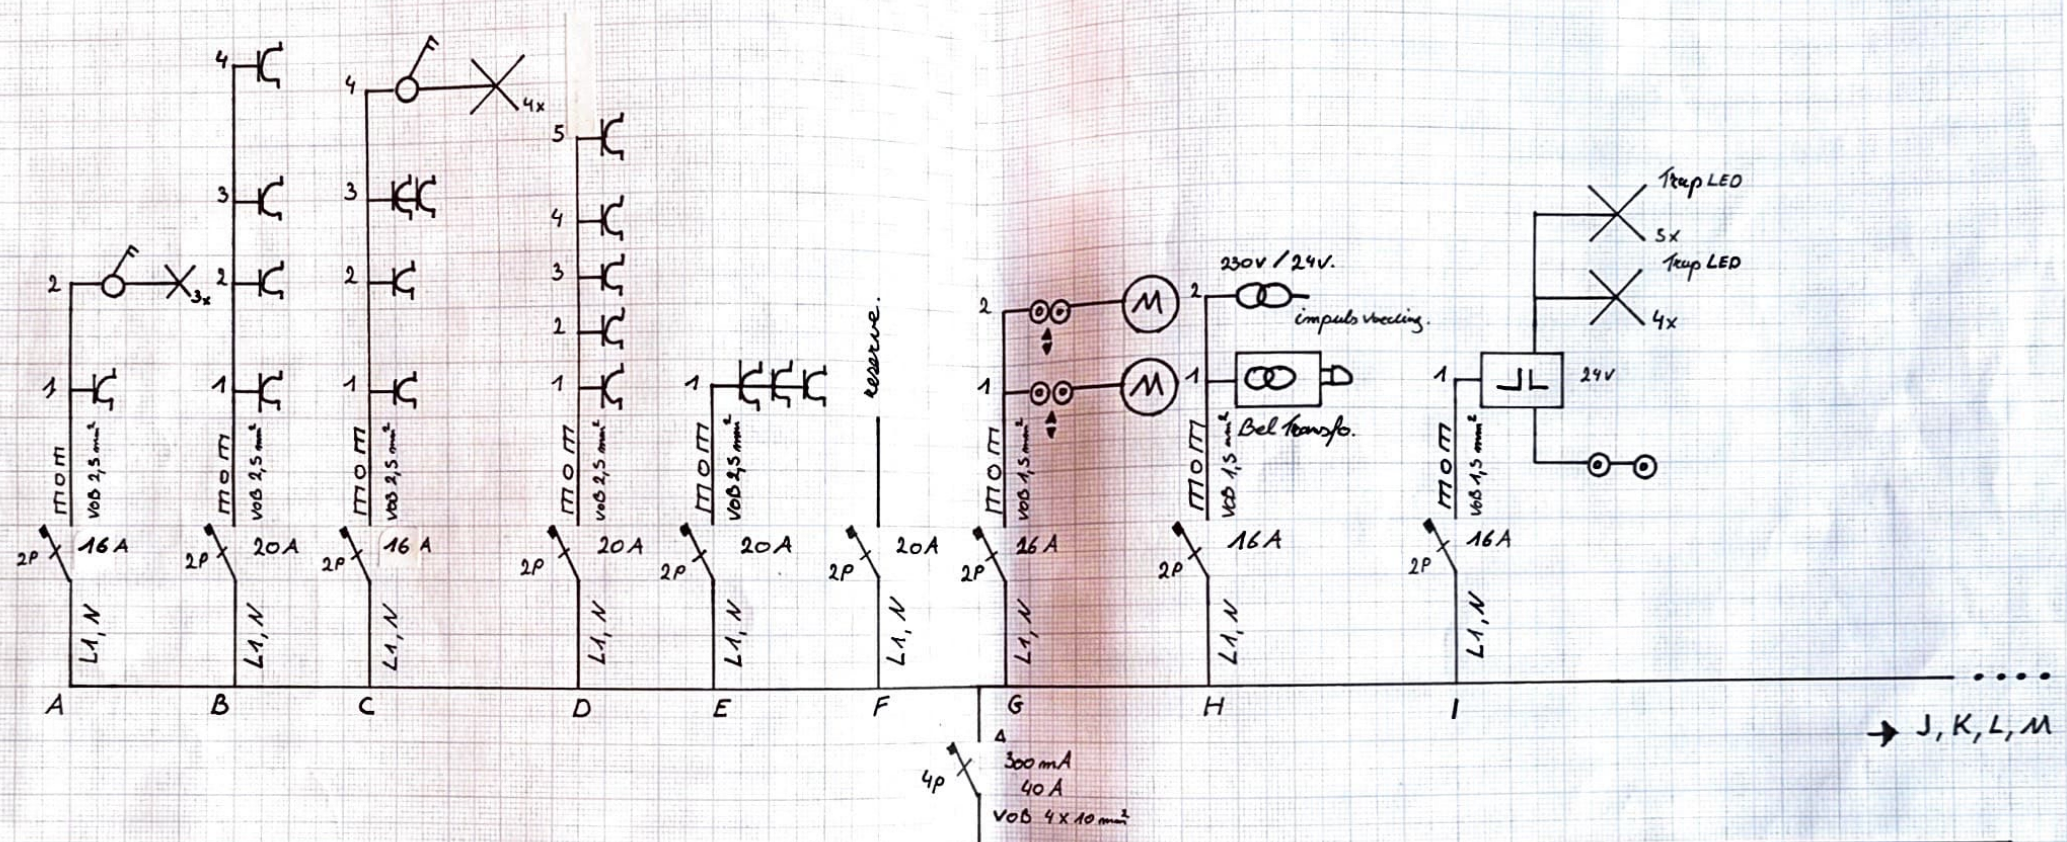

SITUATIE SCHEMA *Verdeeldkast 1*

Witvenstraat 88
2940 Hoernenen

Meternummer 5160832-2005
De Bruyne - Michielsens.

SITUATIE SCHEMA ^{Verdeelkast} 2.

Witvenstraat 88
2340 Beveren

Meternummer 5160892-2005
De Brungne - Michielssen.

SITUATIE SCHEMA Verdeel kaart 2.

Witkenstraat 88
2340 Heerlen

Meternummer 5160 832-2005
De Bruyne - Michiels.

EENDRAADSHEMA Verdeelkast 1
 7 Witvenstraat 88
 2340 Hoerens
 Meternummer 5160832-2005
 De Bruijne - Michielzen.

Verduld kaart 4

EENDRAADSHEMA

Witvenstraat 88
 2340 Heerlen

Meternummer 5160892-2005
 De Bruyne - Michiels.