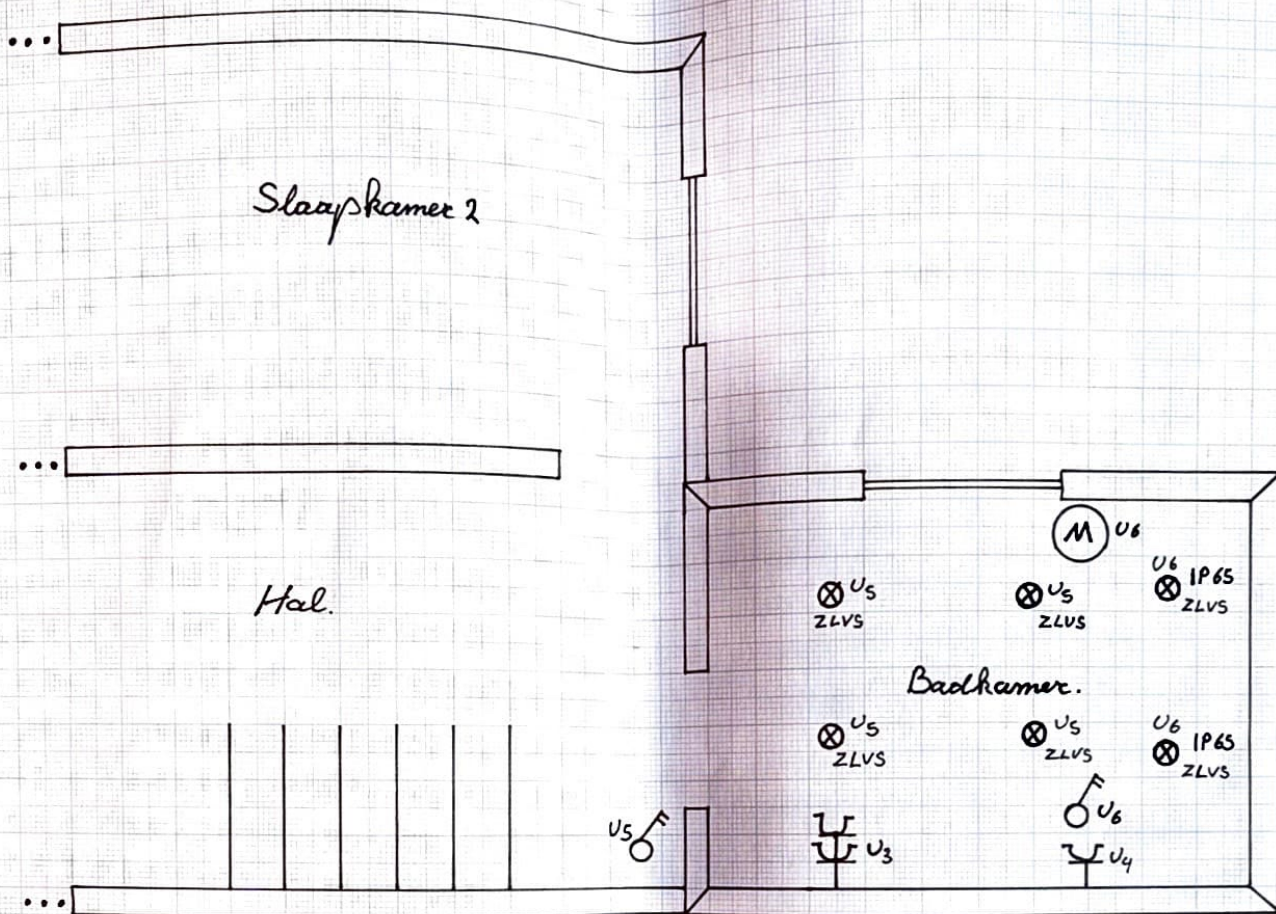

SITUATIE SCHEMA *Verdeeldkast 1*

Witvenstraat 88
2940 Hoernenen

Meternummer 5160832-2005
De Bruyne - Michielsens.

SITUATIE SCHEMA ^{Verdeelkast} 2.

Witvenstraat 88
2340 Beveren

Meternummer 5160892-2005
De Brungne - Michielssen.

SITUATIE SCHEMA Verdeel kaart 2.

Witkenstraat 88
2340 Heerlen

Meternummer 5160 832-2005
De Bruyne - Michiels.

EENDRAADSHEMA Verdeelkast 1
 7 Witvenstraat 88
 2340 Hoerens
 Meternummer 5160832-2005
 De Bruijne - Michielzen.

Verduld kaart 4

EENDRAADSHEMA

Witvenstraat 88
 2340 Heerlen

Meternummer 5160892-2005
 De Bruyne - Michiels.