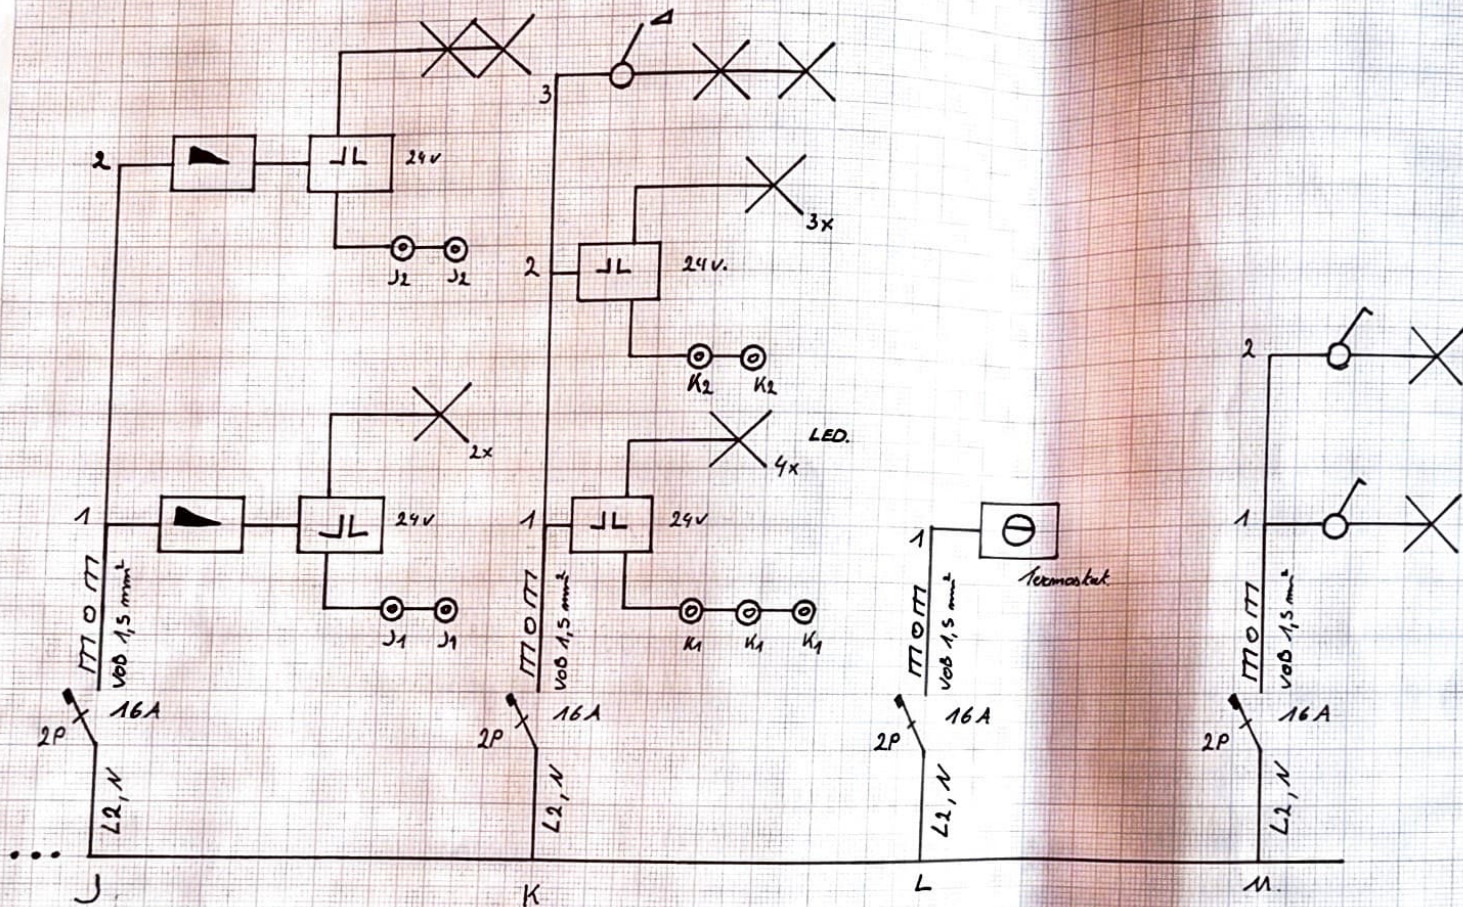

SITUATIE SCHEMA *Verdeeldkast 1*

Witvenstraat 88
2940 Hoernenen

Meternummer 5160832-2005
De Bruyne - Michielsens.

SITUATIE SCHEMA ^{Verdeelkast} 2.

Witvenstraat 88
2340 Beveren

Meternummer 5160892-2005
De Brungne - Michielssen.

SITUATIE SCHEMA Verdeel kaart 2.

Witkenstraat 88
2340 Heerlen

Meternummer 5160 832-2005
De Bruyne - Michiels.

EENDRAADSHEMA Verdeelkast 1
 7 Witvenstraat 88
 2340 Hoerens
 Meternummer 5160832-2005
 De Bruijne - Michielzen.

Verduld kaart 4

EENDRAADSHEMA

Witvenstraat 88
 2340 Heerlen

Meternummer 5160892-2005
 De Bruyne - Michiels.