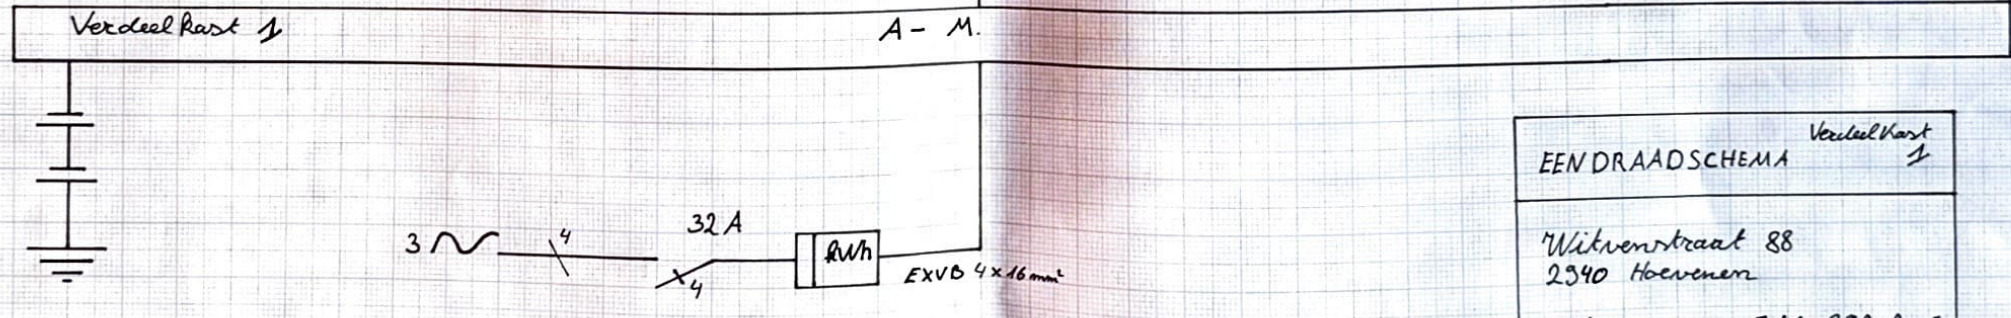

SITUATIE SCHEMA *Verdeeldkast 1*

Witvenstraat 88
2940 Hoernenen

Meternummer 5160832-2005
De Bruyne - Michielsens.

SITUATIE SCHEMA ^{Verdeelkast} 2.

Witvenstraat 88
2340 Beveren

Meternummer 5160892-2005
De Brungne - Michielssen.

SITUATIE SCHEMA Verdeel kaart 2.

Witkenstraat 88
2340 Heerlen

Meternummer 5160 832-2005
De Bruyne - Michiels.

EENDRAADSHEMA Verdeelkast 1
 7 Witvenstraat 88
 2340 Hoerens
 Meternummer 5160832-2005
 De Bruijne - Michielzen.

Verduld kaart 4

EENDRAADSHEMA

Witvenstraat 88
 2340 Heerlen

Meternummer 5160892-2005
 De Bruyne - Michiels.