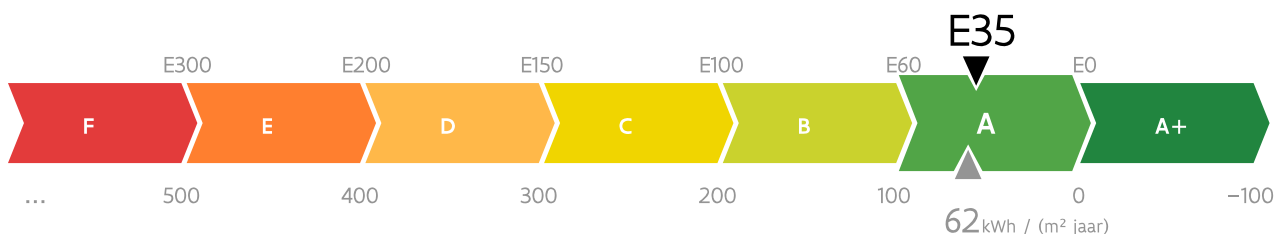

Energieprestatiecertificaat

BOUW

Residentiële eenheid

Kerkstraat 52 bus VD1L, 2940 Stabroek

appartement

identificatiecode: 11044-G-OMV_2018038855/EP19286/A001/D01/SD003

Energie label

De energieprestaties (E-peil, kWh/(m² jaar)) zijn bepaald via een theoretische berekening op basis van een standaardklimaat en een standaardgebruik. Ze houden geen rekening met het gedrag en het werkelijke energieverbruik van de (vorige) bewoners.

STRUKTUUR
EP19286

Dit certificaat is geldig tot en met 13 augustus 2033.

Energieprestatie- en binnenklimaatseisen bij aanvraag vergunning

E-peil

Het E-peil voldoet.

Andere eisen

Alle constructiedelen voldoen aan de maximale U-waarden of de minimale R-waarden:

Vloeren

Muren

Vensters

Dak

Andere constructiedelen

Het S-peil (S22) voldoet .

Het risico op oververhitting is beperkt .

Er is voldaan aan de ventilatievereisten.

Algemene gegevens

Datum aanvraag vergunning	06/06/2018
Datum einde van de werken	-
Datum ingebruikname	-
Karakteristiek jaarlijks primair energieverbruik (kWh/jaar)	5.281
Referentie-eis primair energieverbruik (kWh/(m ² jaar))	65
Beschermd volume (m ³)	265
Verliesoppervlakte (m ²)	136
Bruto vloeroppervlakte (m ²)	85
Infiltratiedebiet (m ³ /(h m ²))	5,10
Gemiddelde U-waarde (W/(m ² K))	0,34
CO ₂ -emissie (kg/jaar)	1.047
Gebouw-id / gebouweenheid-id	30764685 / 31328427